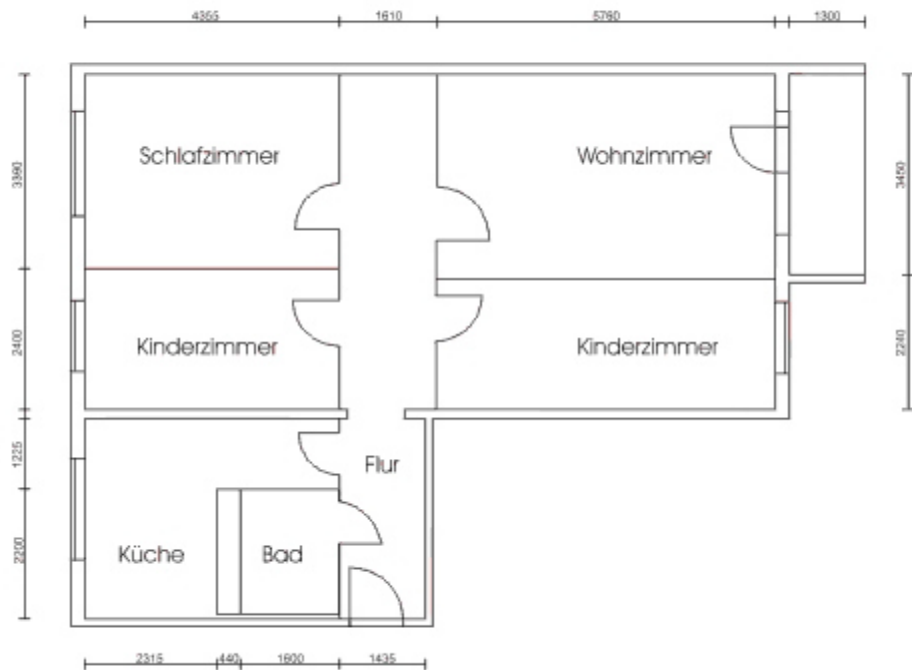

4 Raum Wohnung Typ WBS 70 (Stadthäger-, Mendener-, L-Jahn-Straße)

Alle Maße sind in ca. mm Angaben